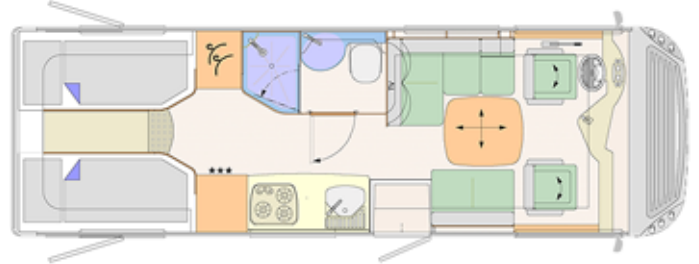

Neufahrzeug

Concorde Carver 742 L

FAHRGESTELL

Fabrikat	IVECO DAILY
Typ	50 C 18
Radstand	3.950 mm
Zul.Ges.Gewicht	5.200 kg
Motor	4 Zylinder Turbo Diesel Common Rail Direkteinspritzung
Hubraum	3.000 ccm
Leistung	130 kW / 177 PS, EURO 4
Kraftstoff	100 l

AUFBAU

Länge	7.480 mm + 65 mm AHK
Breite	2.380 mm
Höhe	3.190 mm
Tankkapazität	ca. 170 l Frischwasser ca. 170 l Abwasser Cassettentoilette mit Wasserspülung

VARIO Caravaning Center

An Teckners Tannen 1
D-49163 Bohmte
FON ++49 (0)5471 - 95 11 - 81
FAX ++49 (0)5471 - 95 11 59
Mail info@vario-caravaning-center.de
Willkommen! www.vario-caravaning-center.de